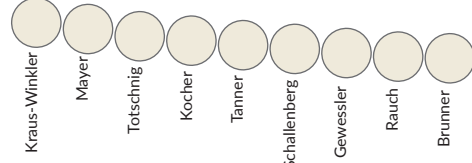

Regierungsbank