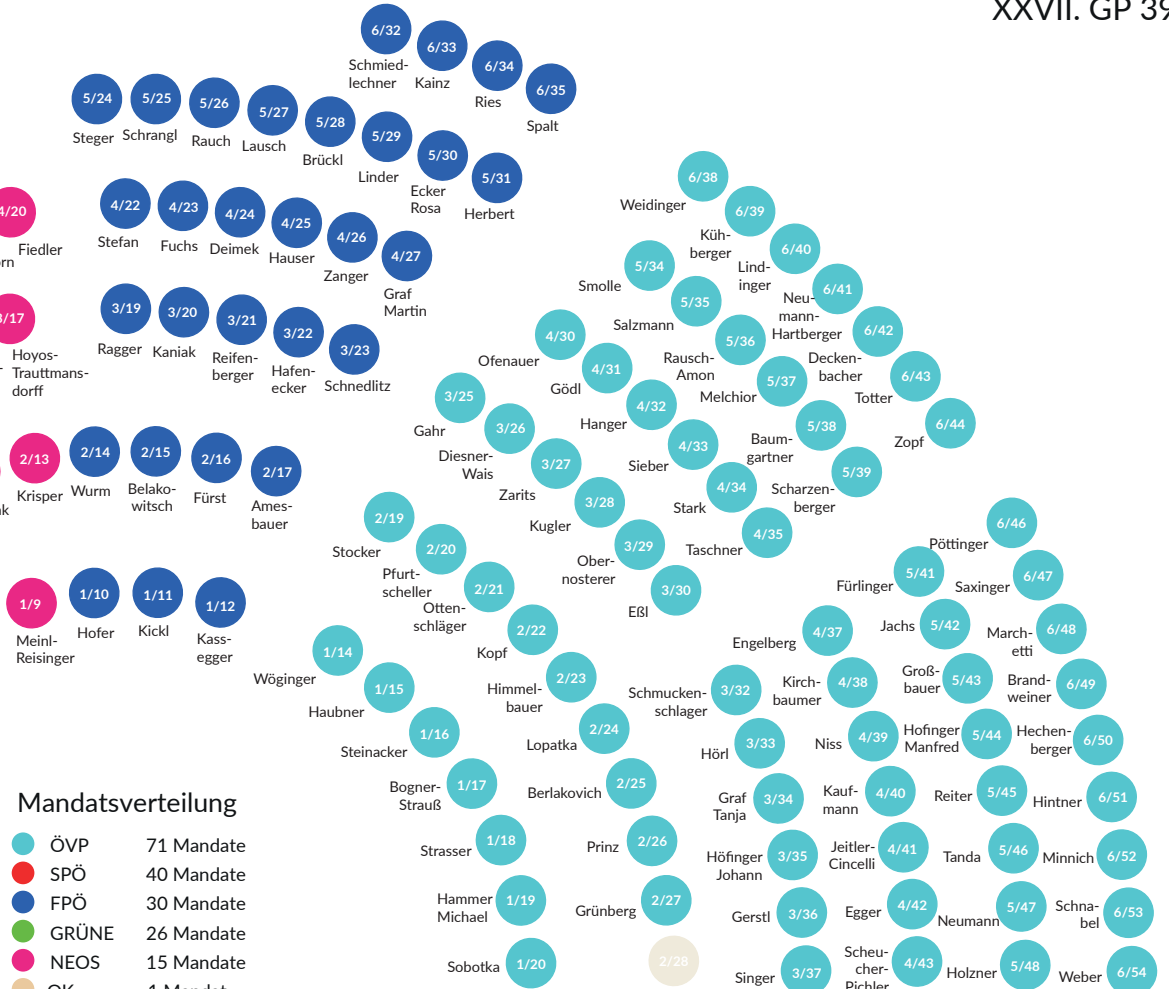

Mandatsverteilung

- ÖVP 71 Mandate
- SPÖ 40 Mandate
- FPÖ 30 Mandate
- GRÜNE 26 Mandate
- NEOS 15 Mandate
- OK 1 Mandat

gegebenenfalls Mitglied des Europäischen Parlaments

Präsidium

gegebenenfalls Mitglied des Europäischen Parlaments

Regierungsbank

Regierungsbank